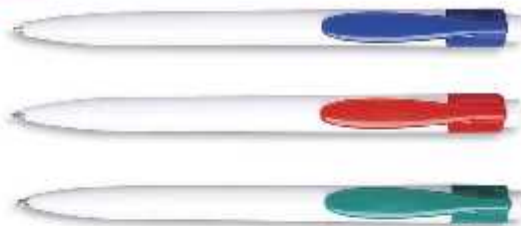

□ Moment P Action

PL-EC016

**Boligrafo
Económico
Marshall**

Tinta Negra

□ Material: Plástico

□ PLUMAS

PL-EC057

**Boligrafo
Económico
Solow**