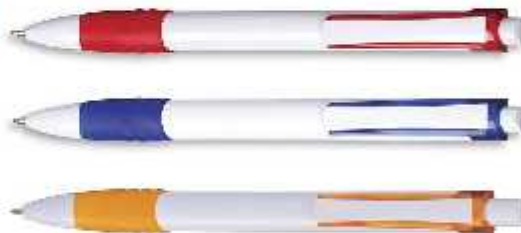

PL-EC057

**Boligrafo
Económico
Solow**

Tinta Negra

□ Material: Plástico