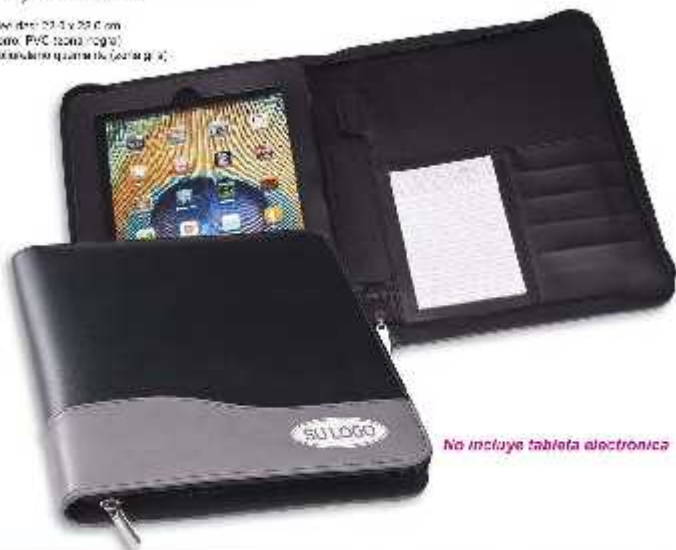

Formato vertical con cierre magnético

- Medidas: 19,7 x 29,1 cm
- Forma: Poliésterano quemado (2612 gr)

*No incluye
tableta electrónica.*

COMPLEMENTO PARA SU FUNDA

IT-12110

Señalador Láser con Stylus para Tableta Electrónica

Incluye estuche de cartón

- Medidas:
- Altura: 10,65 x 5,9 cm
 - Peso: 34,2 x 1,6 gr

FL-16890

Funda para Tableta Electrónica con Block

Incluye block de notes

- Medidas: 23.5 x 29.5 cm
- Falso: PVC (color negro)
- Portabatería quitamano (color gris)

No incluye tableta electrónica

¿SE QUEDÓ SIN BATERÍA?

IT-20085

Cargador Portátil Power Bank

Capacidad de 4500 mAh

Útil para teléfonos móviles y otros dispositivos

- Medidas: 100 x 40 mm

*Caja? de guardar energía
a cualquier dispositivo
con entrada DC-5V*